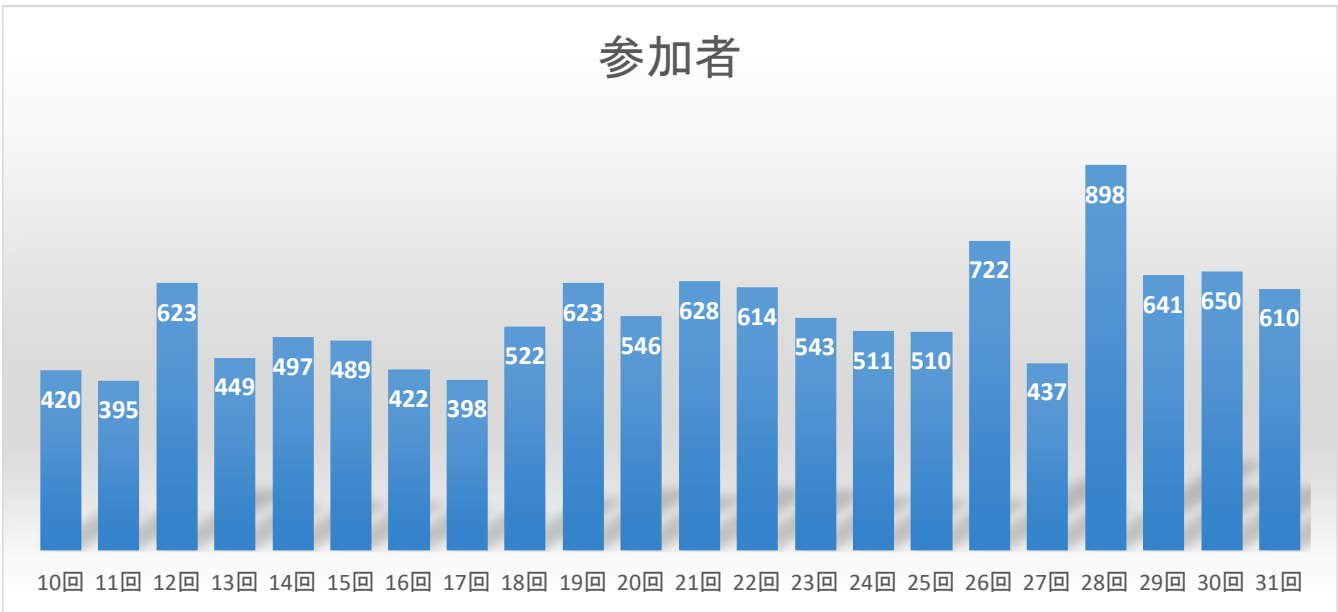

参加者

開催場所:

- 第10回: 栃木県(鬼怒川) ●第11回: 京都府(京都市) ●第12回: 徳島県(徳島市) ●第13回: 岩手県(花巻市)
- 第14回: 栃木県(鬼怒川) ●第15回: 岡山県(玉野市) ●第16回: 栃木県(鬼怒川) ●第17回: 長崎県(島原市)
- 第18回: 栃木県(鬼怒川) ●第19回: 宮城県(松島町) ●第20回: 栃木県(鬼怒川) ●第21回: 新潟県(湯沢町)
- 第22回: 栃木県(鬼怒川) ●第23回: 宮崎県(宮崎市) ●第24回: 栃木県(鬼怒川) ●第25回: 島根県(松江市)
- 第26回: 秋田県(秋田市) ●第27回: 北海道(札幌市) ●第28回: 徳島県(徳島市) ●第29回: 岐阜県(高山市)
- 第30回: 栃木県(宇都宮市) ●第31回: 福岡県(福岡市)